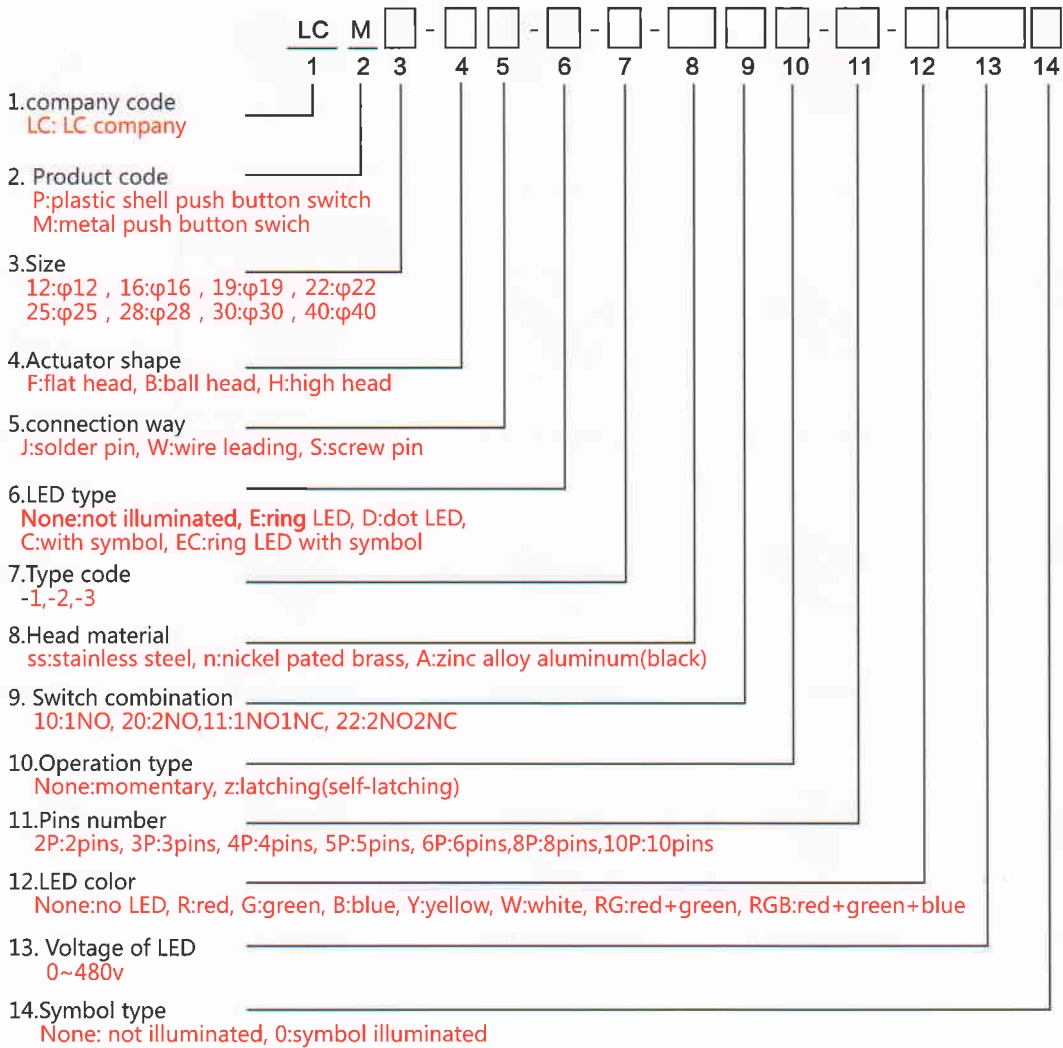

金属按钮开关

金属按钮型号说明 Selection guide

金属按钮开关

金属按钮开关

金属按钮开关

LCM19-RSJ

LCM19-KJ

LCM19-FS-D

LCM19-FS

LCM19-HJ

LCM19-HJ-E-T

LCM19-HJ-E-2

LCM19-FS-E

LCM19-HS-T

LCM19-FJ

LCM19-BJ-T