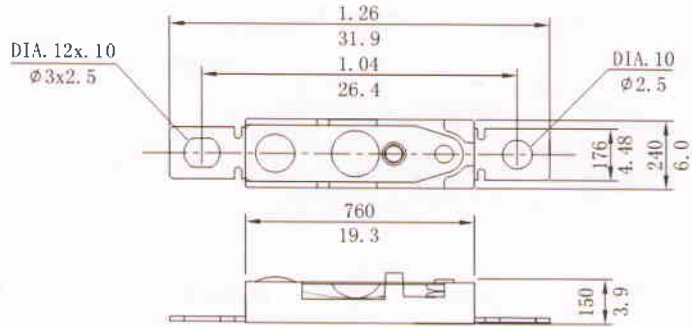

## 电木本体 BAKELITE BODY

mm  
inch

## 特性规格 SPECIFICATIONS

触点型式 Contact type	 (Normally Closes) (1D)
额定电流电压 Electrical Rating	9A / 250V AC (Resistive load)
接触阻抗 Contact Resistance	50mΩ以下 50mΩ MAX.
动作温度 Operating Temp	70°C-150°C
复位区间 Differential	15K-50K
工作温度 (连续温度) Ambient Temp.(Continuous Heating) Tolerance	150°C MAX
动作温度公差 Temp. Tolerance	A:±5k / B:±7.5k / C:±10k
动作寿命 Operating Life	100000 Cycles (9A 250V AV UL) 30000 Cycles (9A 250V~VDE)
重量 Weight	0.95g